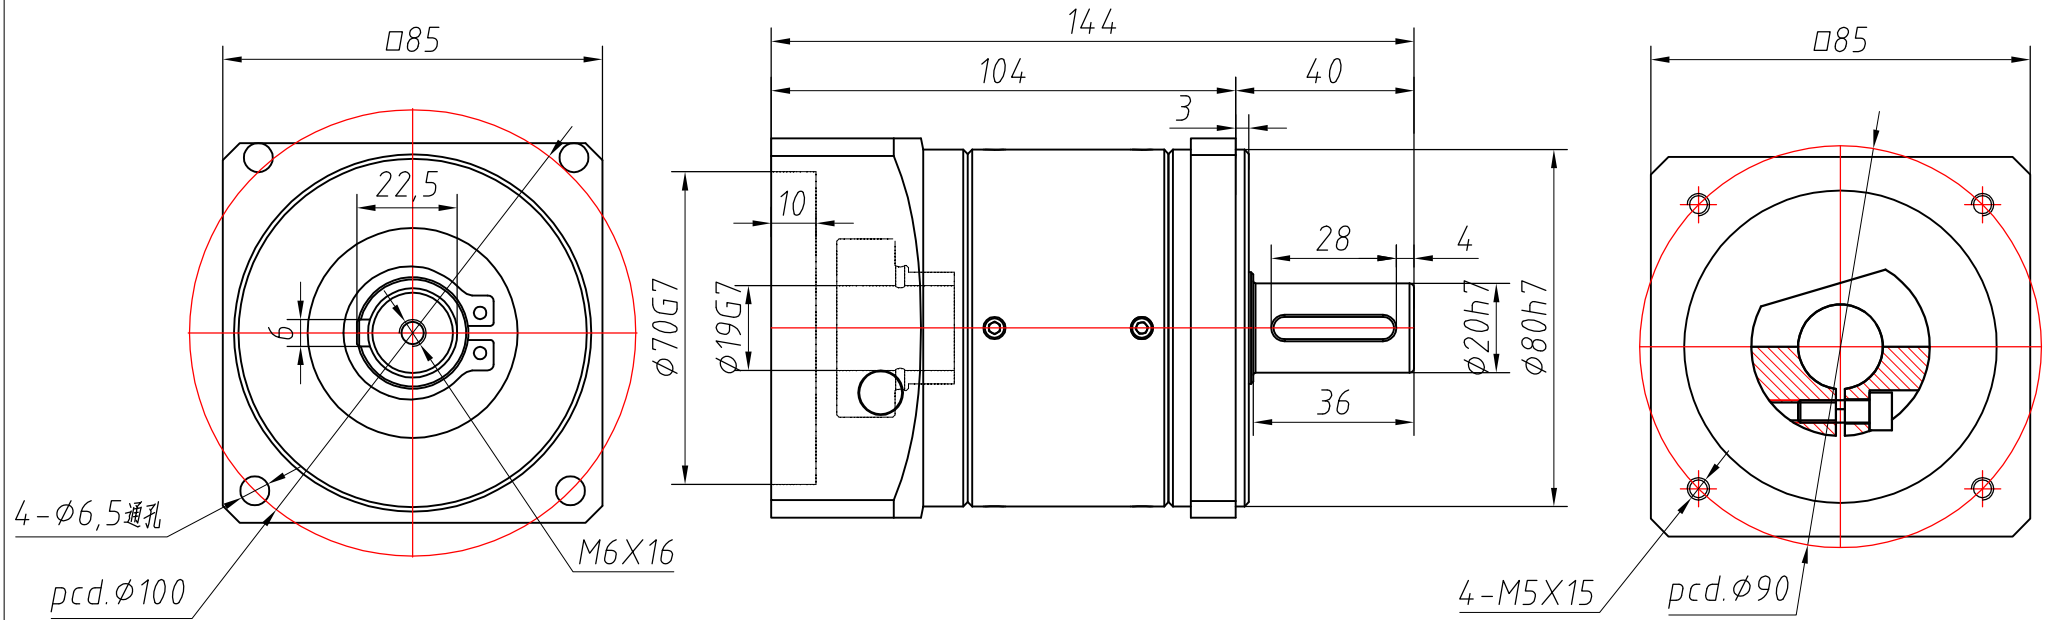

NRF90-L1-XX/19-70-90-6.5/20-80-100-M5

日期	比例	视图方式:
2020.06	1:1	